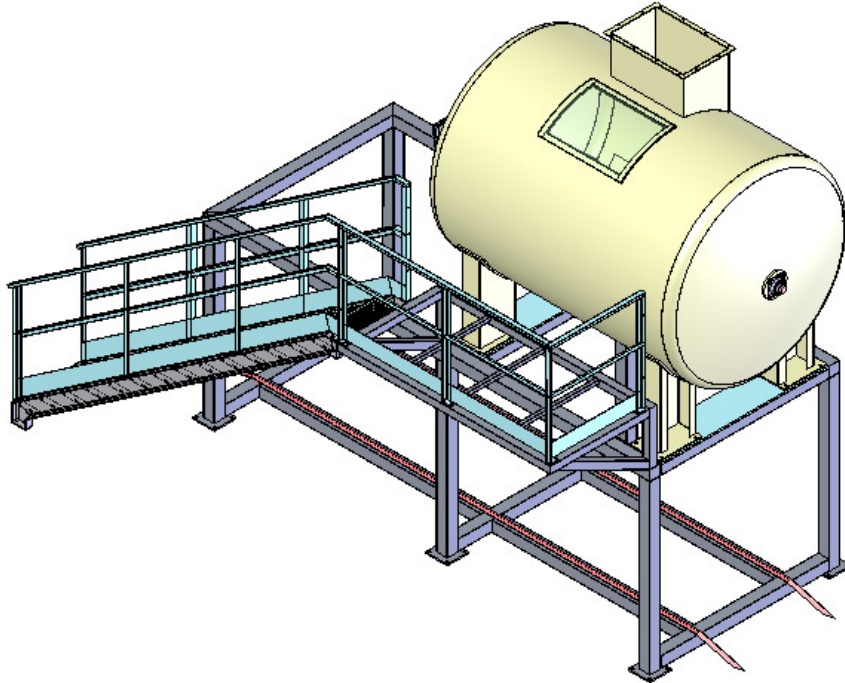

# MR-C01 PLANT TO PRODUCE AGGLOMERATES

*IMPIANTO PER LA PRODUZIONE DI AGGLOMERATO*  
*INSTALLATION POUR LA PRODUCTION D'AGGLOMERES*

## TECHNICAL INFORMATION

INFORMAZIONI TECNICHE / INFORMATION TECHNIQUES

Block dimensions <i>Dimensioni blocco</i> <i>Dimensions bloc</i>	Block max height <i>Altezza massima del blocco</i> <i>Hauter max du bloc</i>	Filling box dimensions <i>Dimensioni cassa riempimento</i> <i>Dimensions boîte de remplissage</i>	Stirrer max capacity <i>Capacità max miscelatore</i> <i>Capacité max du mélangeur</i>
cm 200 x 120/150	cm 120	cm 100 x 100 x 80	8000 lt