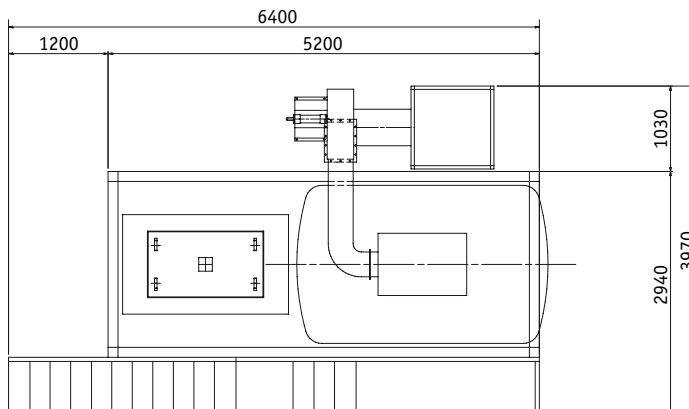

# MR-C01 PLANT TO PRODUCE AGGLOMERATES

*IMPIANTO PER LA PRODUZIONE DI AGGLOMERATO*  
*INSTALLATION POUR LA PRODUCTION D'AGGLOMERES*

## TECHNICAL INFORMATION

INFORMAZIONI TECNICHE / INFORMATION TECHNIQUES

Block dimensions <i>Dimensioni blocco</i> <i>Dimensions bloc</i>	Block max height <i>Altezza massima del blocco</i> <i>Hauter max du bloc</i>	Filling box dimensions <i>Dimensioni cassa riempimento</i> <i>Dimensions boîte de remplissage</i>	Stirrer max capacity <i>Capacità max miscelatore</i> <i>Capacité max du mélangeur</i>
cm 200 x 120/150	cm 120	cm 100 x 100 x 80	8000 lt