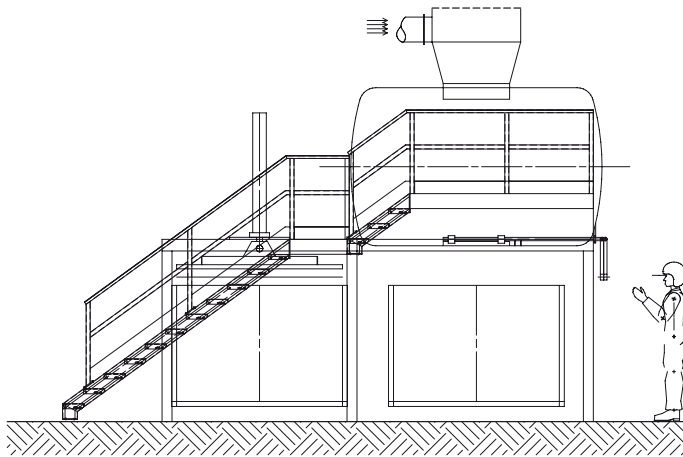

# MR-C01 PLANT TO PRODUCE AGGLOMERATES

*IMPIANTO PER LA PRODUZIONE DI AGGLOMERATO*  
*INSTALLATION POUR LA PRODUCTION D'AGGLOMERES*

## TECHNICAL INFORMATION

INFORMAZIONI TECNICHE / INFORMATION TECHNIQUES

Block dimensions <i>Dimensioni blocco</i> <i>Dimensions bloc</i>	Block max height <i>Altezza massima del blocco</i> <i>Hauter max du bloc</i>	Filling box dimensions <i>Dimensioni cassa riempimento</i> <i>Dimensions boîte de remplissage</i>	Stirrer max capacity <i>Capacità max miscelatore</i> <i>Capacité max du mélangeur</i>
cm 200 x 120/150	cm 120	cm 100 x 100 x 80	8000 lt