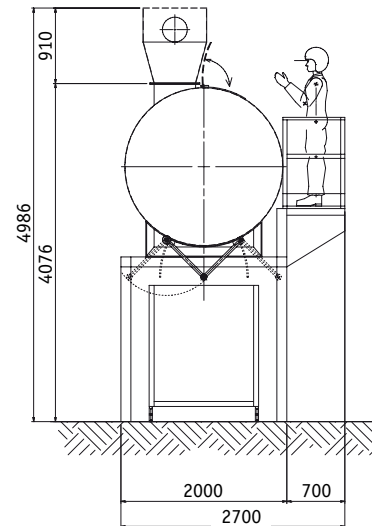

# MR-C01 PLANT TO PRODUCE AGGLOMERATES

*IMPIANTO PER LA PRODUZIONE DI AGGLOMERATO*  
*INSTALLATION POUR LA PRODUCTION D'AGGLOMERES*

## TECHNICAL INFORMATION

INFORMAZIONI TECNICHE / INFORMATION TECHNIQUES

Block dimensions <i>Dimensioni blocco</i> <i>Dimensions bloc</i>	Block max height <i>Altezza massima del blocco</i> <i>Hauter max du bloc</i>	Filling box dimensions <i>Dimensioni cassa riempimento</i> <i>Dimensions boîte de remplissage</i>	Stirrer max capacity <i>Capacità max miscelatore</i> <i>Capacité max du mélangeur</i>
cm 200 x 120/150	cm 120	cm 100 x 100 x 80	8000 lt